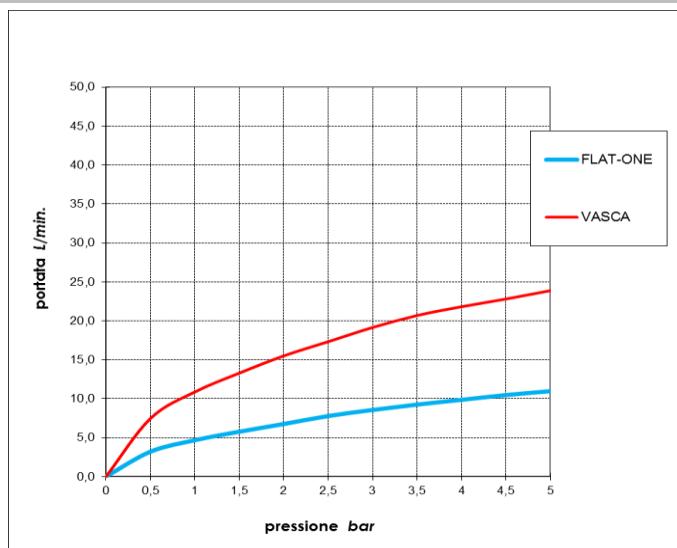

Codice - Code:
Z00727

GILLO external single lever bathtub mixer with diverter, handshower and brass wall bracket

Descrizione - Description:

Miscelatore esterno monocomando vasca GILLO da parete con bocca erogazione 188mm, deviatore 2 vie, doccia FLAT, supporto doccia fisso in ottone e flessibile ottone doppia aggraffatura

GILLO external wall-mount single lever bathtub mixer with 188mm, 2 ways diverter, FLAT hand shower, brass fixed wall bracket and flexible tube double interlock brass
GILLO Einhebel Wand-Einbau Waschtischmischer mit Rohrauslauf 188 mm - 2 Wege Umsteller - Flat-one Handbrause - Brausehalter aus Messing - Doppelwicklung Brauseschlauch.
Mitigeur mural mécanique GILLO pour baignoire avec bec distribution 188mm, inverseur 2 voies, douchette FLAT, support fixe en laiton et flexible laiton double agrafage
Mezclador mural monomando GILLO por tina de baño con boca de erogación 188mm, desviador 2 vías, mango ducha FLAT, soporte mural fijo de latón y flexible en latón doble grapado
Смеситель наружный механический для ванны GILLO с изливом 188 мм, переключение на 2 выхода, лейка Flat-one, шланг из латуни дв. фальцевания
Tecnologia - Technology:

Immagine Prodotto - Product Image

Disegni - Drawings

Grafico di portata - Flow rate diagram

	FLAT-ONE	VASCA
0	0,0	0,0
0,5	3,2	7,5
1	4,7	10,9
1,5	5,7	13,3
2	6,7	15,5
2,5	7,8	17,3
3	8,5	19,1
3,5	9,2	20,7
4	9,8	21,8
4,5	10,4	22,8
5	10,9	23,9
pressione bar	portata L/min	

Caratteristiche idrauliche - Hydraulic features

	Pressione Pressure	Portata Flow rate	Solo per miscelatori termostatici Only for thermostatic mixers	
min	1 bar	4,7 L/min	Blocco di sicurezza Safety lock	--
max	5 bar	23,9 L/min	Temperatura acqua fredda Cold water temperature	--
Portata minima consigliata per buon funzionamento Recommended minimum flow-rate for optimal performance		--	Temperatura acqua calda Hot water temperature	--