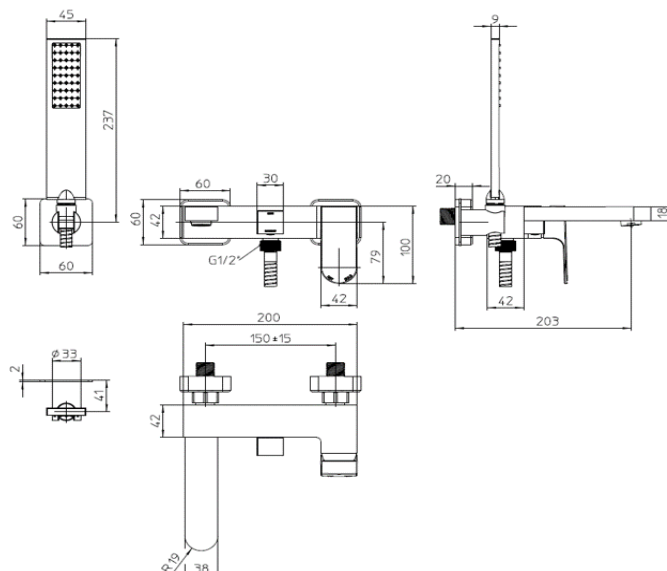

Codice - Code:
Z00727

GILLO external single lever bathtub mixer with diverter, handshower and brass wall bracket

Descrizione - Description:

Miscelatore esterno monocomando vasca GILLO da parete con bocca erogazione 188mm, deviatore 2 vie, doccia FLAT, supporto doccia fisso in ottone e flessibile ottone doppia aggraffatura

GILLO external wall-mount single lever bathtub mixer with 188mm, 2 ways diverter, FLAT hand shower, brass fixed wall bracket and flexible tube double interlock brass
GILLO Einhebel Wand-Einbau Waschtischmischer mit Rohrauslauf 188 mm - 2 Wege Umsteller - Flat-one Handbrause - Brausehalter aus Messing - Doppelwicklung Brauseschlauch.
Mitigeur mural mécanique GILLO pour baignoire avec bec distribution 188mm, inverseur 2 voies, douchette FLAT, support fixe en laiton et flexible laiton double agrafage
Mezclador mural monomando GILLO por tina de baño con boca de erogación 188mm, desviador 2 vías, mango ducha FLAT, soporte mural fijo de latón y flexible en latón doble grapado
Смеситель наружный механический для ванны GILLO с изливом 188 мм, переключение на 2 выхода, лейка Flat-one, шланг из латуни дв. фальцевания
Tecnologia - Technology:

Immagine Prodotto - Product Image

Disegni - Drawings

Grafico di portata - Flow rate diagram

	FLAT-ONE	VASCA
0	0,0	0,0
0,5	3,2	7,5
1	4,7	10,9
1,5	5,7	13,3
2	6,7	15,5
2,5	7,8	17,3
3	8,5	19,1
3,5	9,2	20,7
4	9,8	21,8
4,5	10,4	22,8
5	10,9	23,9
pressione bar	portata L/min	

Materiali - Materials

Miscelatore Z00722: Ottone
Manopola: Lega di Zama
Doccia B00270: Ottone, plastica e gomma
Supporto CA3000: Ottone
Flessibile A03045: Ottone, tubo interno in PVC, guarnizioni in EPDM