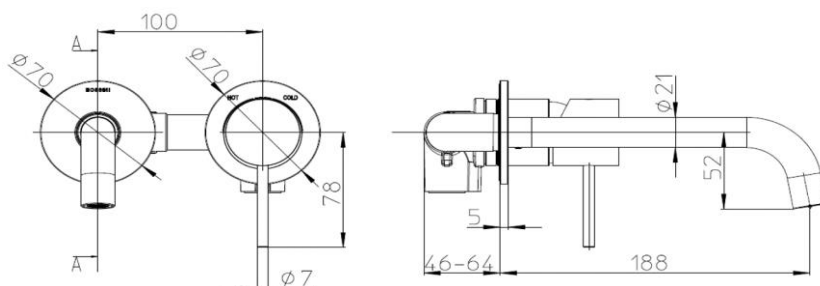

Codice - Code:
Z00730

TEO external parts with individual back plates for concealed single lever wash basin mixer

Descrizione - Description:

Parte esterna miscelatore lavabo TEO da parete con bocca erogazione 185mm e aeratore M18x1, senza scarico

TEO external part wall-mount washbasin mixer with 185mm spout and M18x1 aerator, without waste
Tecnologia - Technology:
Aufputz-Teil TEO für Wandeinbau Waschtischmischer mit Rohrauslauf 185mm und Strahlregler M18x1, ohne Auspuff
Partie externe mitigeur lavabo mural TEO avec bec distribution 185mm et aérateur M18x1, sans décharge
Parte externa mezclador lavabo mural TEO con boca de erogación 185mm y aireador M18x1, sin desagüe
Наружная часть смесителя из стены TEO для раковины с изливом 185мм и аэратором M18x1, без донного клапана
Immagine Prodotto - Product Image

Disegni - Drawings

Concealed part (Z00801) supplied separately

Grafico di portata - Flow rate diagram

	out
0	0,0
0,5	3,3
1	4,6
1,5	5,5
2	6,2
2,5	6,5
3	6,8
3,5	6,6
4	6,4
4,5	6,2
5	6,1
pressione bar	portata L/min

Immagine Prodotto - Product Image

Disegni - Drawings

Concealed part (Z90801) supplied separately

Grafico di portata - Flow rate diagram

	out
0	0,0
0,5	3,3
1	4,6
1,5	5,5
2	6,2
2,5	6,5
3	6,8
3,5	6,6
4	6,4
4,5	6,2
5	6,1
pressione bar	portata L/min