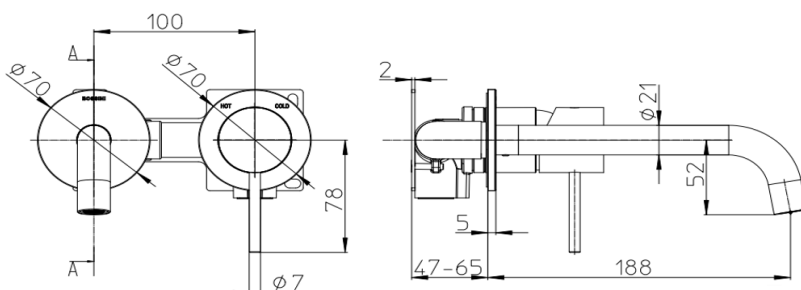

TEO external part wall-mount washbasin mixer with 185mm spout and M18x1 aerator, without waste

Tecnologia - Technology:

Aufputz-Teil TEO für Wandeinbau Waschtischmischer mit Rohrauslauf 185mm und Strahlregler M18x1, ohne Auspuff

Partie externe mitigeur lavabo mural TEO avec bec distribution 185mm et aérateur M18x1, sans décharge

Parte externa mezclador lavabo mural TEO con boca de erogación 185mm y aireador M18x1, sin desagüe

Наружная часть смесителя из стены TEO для раковины с изливом 185мм и аэратором M18x1, без донного клапана

Immagine Prodotto - Product Image

Disegni - Drawings

Concealed part (Z90801) supplied separately

Grafico di portata - Flow rate diagram

	out
0	0,0
0,5	3,3
1	4,6
1,5	5,5
2	6,2
2,5	6,5
3	6,8
3,5	6,6
4	6,4
4,5	6,2
5	6,1
pressione bar	portata L/min