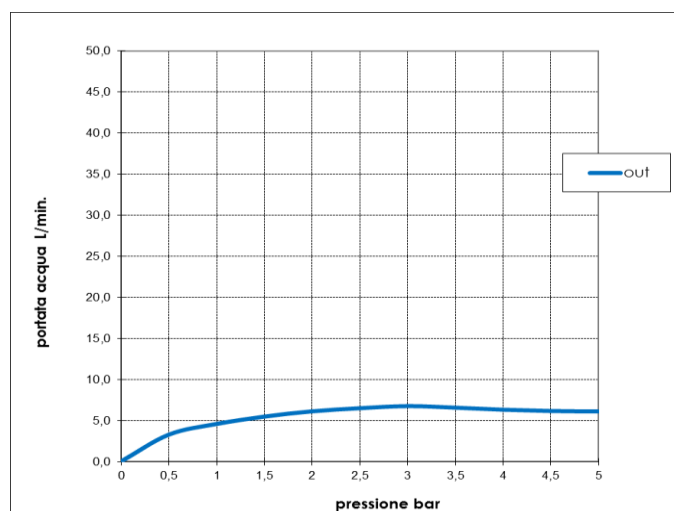

Codice - Code:
Z00730

TEO external parts with individual back plates for concealed single lever wash basin mixer

Descrizione - Description:

Parte esterna miscelatore lavabo TEO da parete con bocca erogazione 185mm e aeratore M18x1, senza scarico

TEO external part wall-mount washbasin mixer with 185mm spout and M18x1 aerator, without waste
Tecnologia - Technology:
Aufputz-Teil TEO für Wandeinbau Waschtischmischer mit Rohrauslauf 185mm und Strahlregler M18x1, ohne Auspuff
Partie externe mitigeur lavabo mural TEO avec bec distribution 185mm et aérateur M18x1, sans décharge
Parte externa mezclador lavabo mural TEO con boca de erogación 185mm y aireador M18x1, sin desagüe
Наружная часть смесителя из стены TEO для раковины с изливом 185мм и аэратором M18x1, без донного клапана
Immagine Prodotto - Product Image

Disegni - Drawings

Concealed part (Z00801) supplied separately

Grafico di portata - Flow rate diagram

	out
0	0,0
0,5	3,3
1	4,6
1,5	5,5
2	6,2
2,5	6,5
3	6,8
3,5	6,6
4	6,4
4,5	6,2
5	6,1
pressione bar	portata L/min

Le portate indicate sono valide solo in abbinamento all'incasso Z00801, con aeratore in classe Z sulla bocca lavabo, acqua miscelata 50/50 calda e fredda

Flow rate mentioned are valid only with the concealed part Z00801, with class Z aerator on the basin spout, mixed water 50/50 hot and cold