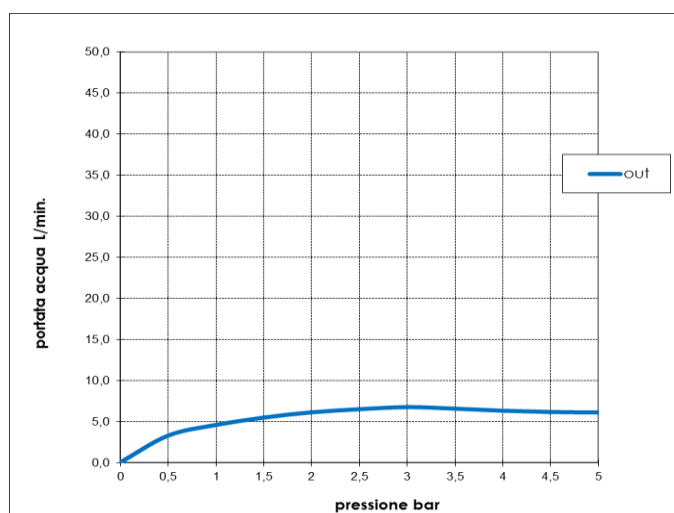

Immagine Prodotto - Product Image

Disegni - Drawings

Concealed part (Z90801) supplied separately

Grafico di portata - Flow rate diagram

	out
0	0,0
0,5	3,3
1	4,6
1,5	5,5
2	6,2
2,5	6,5
3	6,8
3,5	6,6
4	6,4
4,5	6,2
5	6,1
pressione bar	portata L/min

Le portate indicate sono valide solo in abbinamento all'incasso Z00801, con aeratore in classe Z sulla bocca lavabo, acqua miscelata 50/50 calda e fredda

Flow rate mentioned are valid only with the concealed part Z00801, with class Z aerator on the basin spout, mixed water 50/50 hot and cold