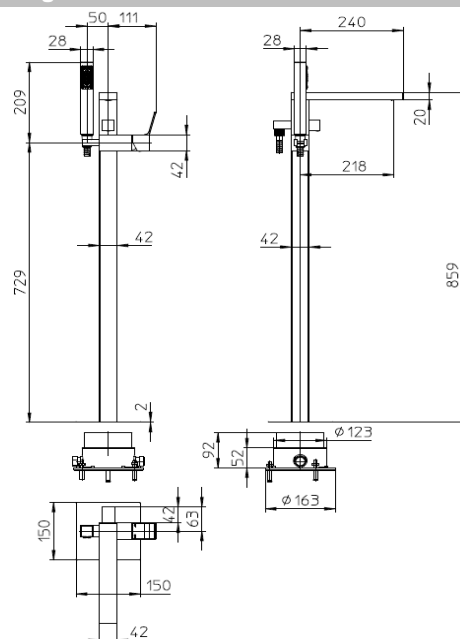

**Codice - Code:**
**Z00771**

free-standing column with single lever mixer for bathtub, with handshower and diverter

AKI

**Descrizione - Description:**

Colonna da pavimento monocomando per riempimento vasca AKI con bocca erogazione 42X20mm quadra, deviatore 2 vie, doccia CUBE e flessibile ottone doppia aggiratura

*Free-standing column with single lever mixer AKI for bathtub, with 42x20mm spout square, diverter 2 ways, CUBE handshower and flexible tube brass double interlock*
*AKI Einhebel-Badewannenarmatur Bodenmontage mit Standfuß - eckiger Rohrauslauf 42X20mm - 2 Wege Umsteller - Cube Handbrause - Doppelwicklung Brauseschlauch.*
*Mélangeur bain-douche AKI avec colonnette alimentation par le sol avec bec de remplissage 42X20mm carré - Inverseur 2 voies - douchette Cube - flexible laiton double agrafage.*
*Column a suelo monomando AKI para llenado de bañera con boca de erogación 42x20mm cuadrada. Desviador 2 vías, mango ducha Cube y flexible latón de doble grapado*
*Напольная механическая колонна для наполнения ванны AKI с квадратным изливом 42X20 мм и переключением на 2 выхода, лейка Cube, шланг из латуни дв. фальцевания*
**Tecnologia - Technology:**

**Immagine Prodotto - Product Image**

**Disegni - Drawings**

**Grafico di portata - Flow rate diagram**

	BATH OUT	HDSHWR
0	0,0	0,0
0,5	8,3	4,5
1	11,0	6,2
1,5	13,2	7,5
2	15,0	8,6
2,5	16,7	9,6
3	18,3	10,5
3,5	19,5	11,4
4	20,9	12,2
4,5	22,1	12,9
5	23,3	13,4
pressione bar	portata L/min	

**Caratteristiche idrauliche - Hydraulic features**

	Pressione Pressure	Portata Flow rate	Solo per miscelatori termostatici Only for thermostatic mixers	
min	1 bar	<b>6,2 L/min</b>	Blocco di sicurezza Safety lock	--
max	5 bar	<b>23,3 L/min</b>	Temperatura acqua fredda Cold water temperature	--
Portata minima consigliata per buon funzionamento <i>Recommended minimum flow-rate for optimal performance</i>		<b>5 L/min</b>	DOCGETTA HANDSHOWER	Temperatura acqua calda Hot water temperature
				--