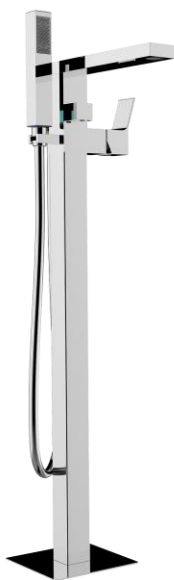

Codice - Code:

Z00771

free-standing column with single lever mixer for bathtub, with handshower and diverter

AKI

Descrizione - Description:

Colonna da pavimento monocomando per riempimento vasca AKI con bocca erogazione 42X20mm quadra, deviatore 2 vie, doccia CUBE e flessibile ottone doppia aggiratura

Free-standing column with single lever mixer AKI for bathtub, with 42x20mm spout square, diverter 2 ways, CUBE handshower and flexible tube brass double interlock

AKI Einhebel-Badewannenarmatur Bodenmontage mit Standfuß - eckiger Rohrauslauf 42X20mm - 2 Wege Umsteller - Cube Handbrause - Doppelwicklung Brauseschlauch.

Mélangeur bain-douche AKI avec colonnette alimentation par le sol avec bec de remplissage 42X20mm carré - Inverseur 2 voies - douchette Cube - flexible laiton double agrafage.

Column a suelo monomando AKI para llenado de bañera con boca de erogación 42x20mm cuadrada. Desviador 2 vías, mango ducha Cube y flexible latón de doble grapado

Напольная механическая колонна для наполнения ванны AKI с квадратным изливом 42X20 мм и переключением на 2 выхода, лейка Cube, шланг из латуни дв. фальцевания

Tecnologia - Technology:

Immagine Prodotto - Product Image