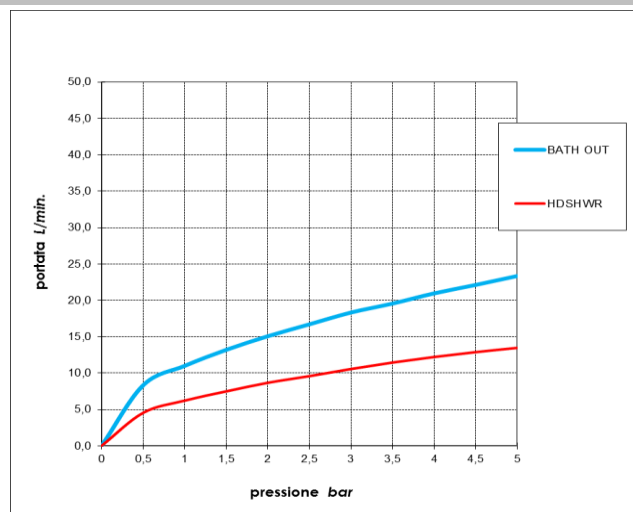

**Codice - Code:**
**Z00771**

free-standing column with single lever mixer for bathtub, with handshower and diverter

AKI

**Descrizione - Description:**

Colonna da pavimento monocomando per riempimento vasca AKI con bocca erogazione 42X20mm quadra, deviatore 2 vie, doccia CUBE e flessibile ottone doppia aggiratura

*Free-standing column with single lever mixer AKI for bathtub, with 42x20mm spout square, diverter 2 ways, CUBE handshower and flexible tube brass double interlock*
*AKI Einhebel-Badewannenarmatur Bodenmontage mit Standfuß - eckiger Rohrauslauf 42X20mm - 2 Wege Umsteller - Cube Handbrause - Doppelwicklung Brauseschlauch.*
*Mélangeur bain-douche AKI avec colonnette alimentation par le sol avec bec de remplissage 42X20mm carré - Inverseur 2 voies - douchette Cube - flexible laiton double agrafage.*
*Column a suelo monomando AKI para llenado de bañera con boca de erogación 42x20mm cuadrada. Desviador 2 vías, mango ducha Cube y flexible latón de doble grapado*
*Напольная механическая колонна для наполнения ванны AKI с квадратным изливом 42X20 мм и переключением на 2 выхода, лейка Cube, шланг из латуни дв. фальцевания*
**Tecnologia - Technology:**

**Immagine Prodotto - Product Image**

**Disegni - Drawings**

**Grafico di portata - Flow rate diagram**

	BATH OUT	HDSHWR
0	0,0	0,0
0,5	8,3	4,5
1	11,0	6,2
1,5	13,2	7,5
2	15,0	8,6
2,5	16,7	9,6
3	18,3	10,5
3,5	19,5	11,4
4	20,9	12,2
4,5	22,1	12,9
5	23,3	13,4
pressione bar	portata L/min	

**Caratteristiche idrauliche - Hydraulic features**

	Pressione Pressure	Portata Flow rate	Solo per miscelatori termostatici Only for thermostatic mixers	
min	1 bar	<b>6,2 L/min</b>	Blocco di sicurezza Safety lock	--
max	5 bar	<b>23,3 L/min</b>	Temperatura acqua fredda Cold water temperature	--
Portata minima consigliata per buon funzionamento <i>Recommended minimum flow-rate for optimal performance</i>		<b>5 L/min</b>	DOCGETTA HANDSHOWER	Temperatura acqua calda Hot water temperature
				--